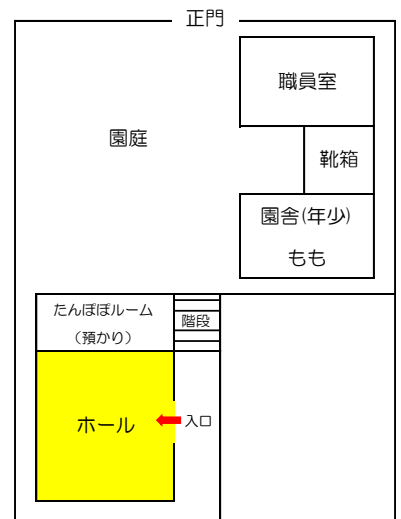

時間 9:30~11:00

(※この時間帯でしたらいつでもご自由にお越しください。)

★ 場所 聖モニカ幼稚園 ホール

(※出入りの際は、正門をご利用ください。)

☆保育者もおりますので、子育てのお悩み、ご相談などございましたらお気軽にお声かけ下さい。

☆日程が変更になる場合がありますので、必ず園のホームページをご確認ください。

〒733-0843

広島市西区井口鈴が台3丁目17-21